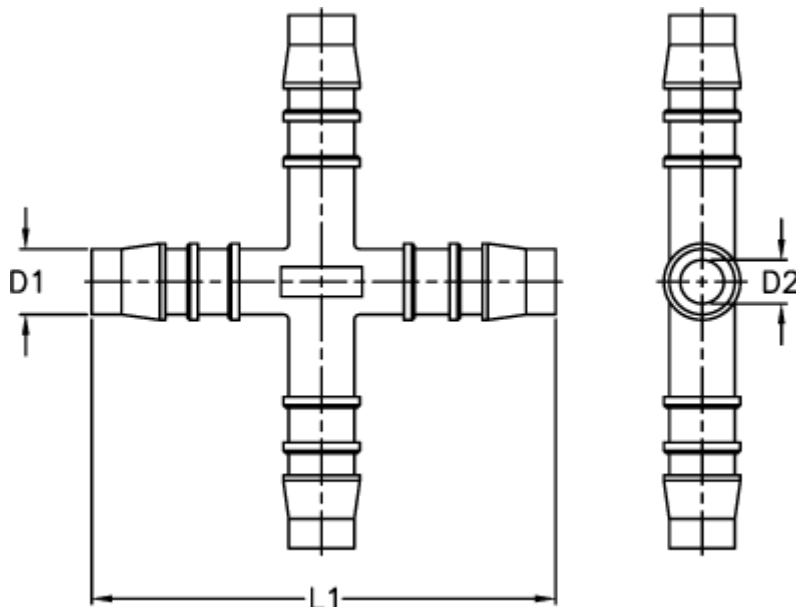

Varenummer: 027728900005

Beskrivelse: Norma slangestuds KS 5

Mål

D1 = 5

D2 = 3.0

L1 = 48